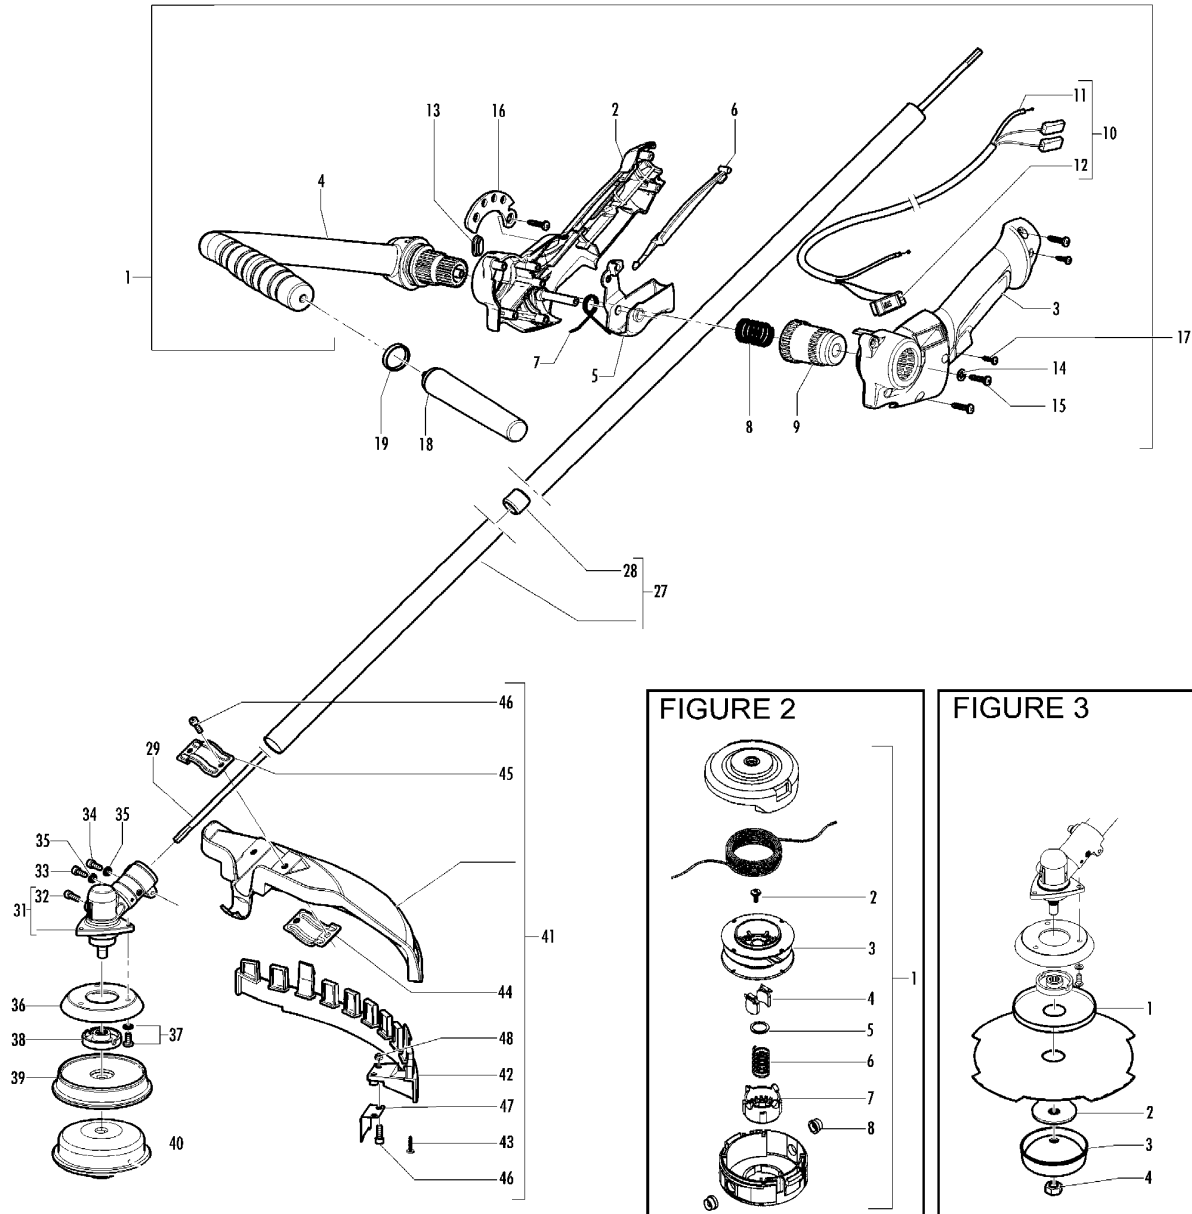

FIGURE 1

Item	P/N McC	P/N ELX	Qty	DESCRIPTION
------	---------	---------	-----	-------------

Item	P/N McC	P/N ELX	Qty	DESCRIPTION
------	---------	---------	-----	-------------

**FIGURE 1**

1	242861	538242861	1	handle ass'y
2	• 242862	538242862	1	rear handle (right half)
3	• 242863	538242863	1	rear handle (left half)
C 4	• 242864	538242864	1	front handle
5	• 242865	538242865	1	throttle trigger
6	• 242866	538242866	1	safety lever
7	• 242868	538242868	1	trigger spring
8	• 242869	538242869	1	front handle lock spring
C 9	• 242870	538242870	1	front handle button
C 10	• 242872	538242872	1	wires ass'y
C 11	•• 242910	538242910	1	wire
C 12	•• 242439	538242910	1	switch
13	• 242648	538242648	1	cap
14	• 235248	538235248	1	washer
15	• 240862	538240862	7	screw
16	• 242873	538242873	1	harness ring
17	229632	538229632	2	screw
C 18	242871	538242871	1	barrier
19	242931	538242931	1	barrier ring
C 27	242442	538242442	1	shaft ass'y
C 28	• 228192	538228192	5	bushing ass'y
C 29	240486	538240486	1	drive shaft
31	242728	538242728	1	gear box
32	• 240151	538240151	1	screw M8x10
33	235802	538235802	1	screw 5x14
34	235803	538235803	1	screw 5x25
35	236529	538236529	2	split washer
36	242729	538242729	1	flange adapter
37	240688	538240688	3	screw M5 and washer
A 38	242815	538242815	1	flange
B 39	242823	538242823	1	spacer
A 40		<b>FIGURE 2</b>	1	string head
B 41	249155	538249155	1	guard ass'y
B 42	• 242644	538242644	1	guard extension
43	• 240862	538240862	1	screw M5x14
44	• 242752	538242752	1	lower clamp
45	• 242629	538242629	1	upper clamp
46	• 227563	538227563	4	screw M5x16
47	• 241973	538241973	1	line cutter
48	• 229208	538229208	2	nut

**FIGURE 2**

A 1	538249346	538249346	1	string head
2	• 249374	538249374	1	set screw
C 3	• 249375	538249375	1	reel
C 4	• 249376	538249376	2	ratchet
C 5	• 249377	538249377	1	washer
C 6	• 249378	538249378	1	return spring
C 7	• 249379	538249379	1	button
C 8	• 249380	538249380	2	eyelet